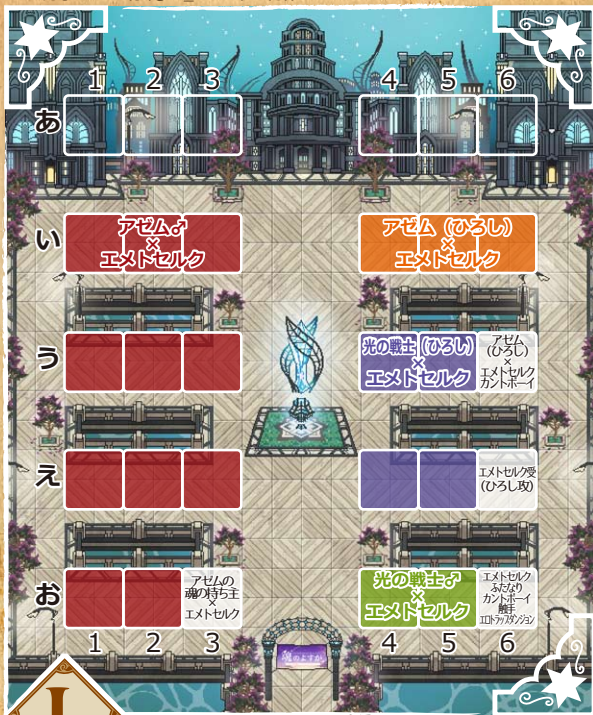

スペースの分類配置はスチ企画様におまかせしました！
MAP背景はエス様(@es_denkt)が制作されました！