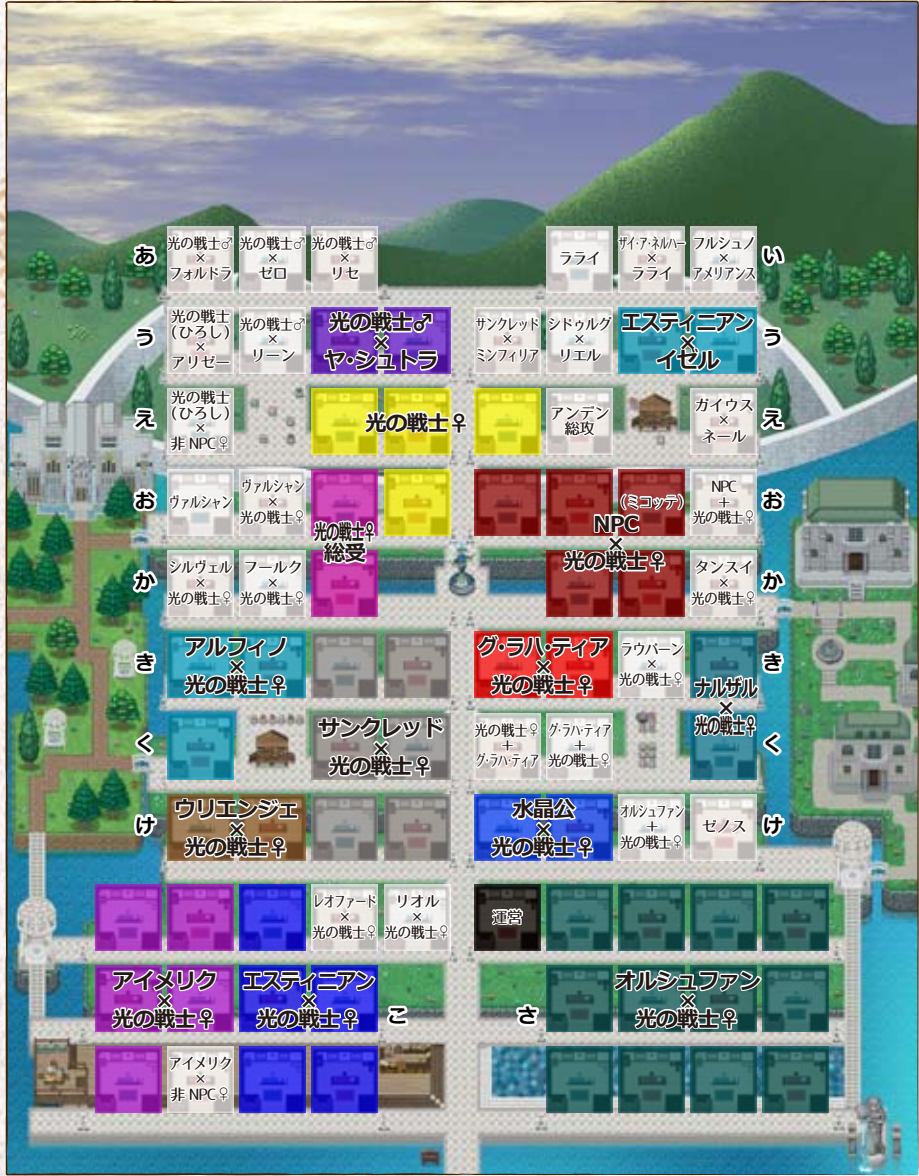

サーバが不安定かもしれないわ
ゆっくり待ちましょう