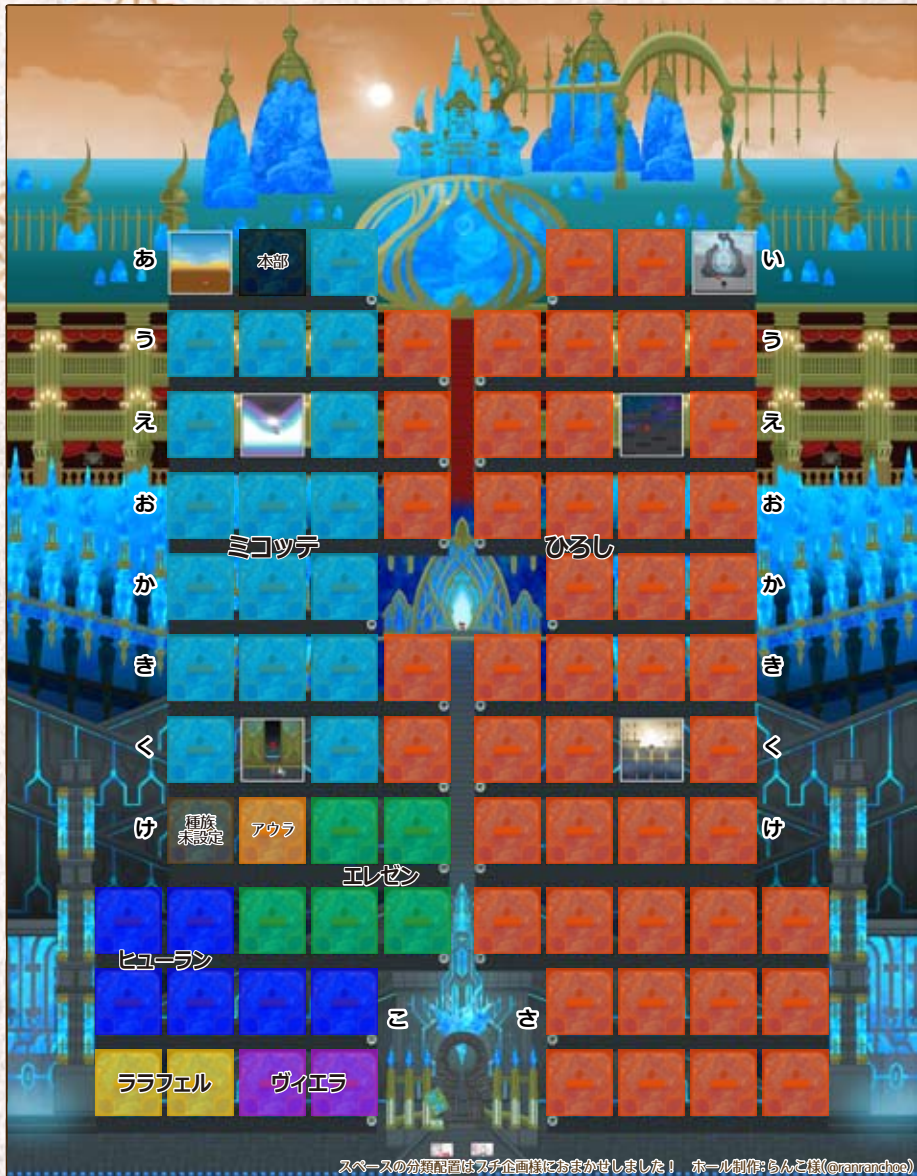

コアタイムは交流にうってつけだ
エアスケブも楽しんでくれ

おやつや乾杯の時間も
楽しみなのではなくて？

め切には間に合ったのか？

スペースの分類配置はスナ企同様におまかせしました！ ホール制作:らんこ様(@ranranchoe)

光の国々×水軍将
光の騎士×グ・ラハ・ティア
7チオンリーイベント
頭割り!!
ヒカセン集合 5

**オレのいちばん
僅れの英雄! 3**

	水晶公 × 光の戦士♀ グ・ラハ・ティア × 光の戦士♀					
い	ルガディン	ララフェル	ララフェル	種族なし	エレゼン	種族複数
う	ヒューラン	ヒューラン	ララフェル	種族なし	アウラ	ウィエラ
え	ヒューラン	ヒューラン	ミコツテ	種族なし	アウラ	ウィエラ
お	ミコツテ	ミコツテ	ミコツテ	種族なし	ララフェル	ララフェル
か	ミコツテ	水晶公 × 光の戦士♀ 種族なし	エレゼン	種族なし	グ・ラハ・ティア × 光の戦士♀	ミコツテ
き	ミコツテ	ミコツテ	アウラ	運営	運営	ミコツテ