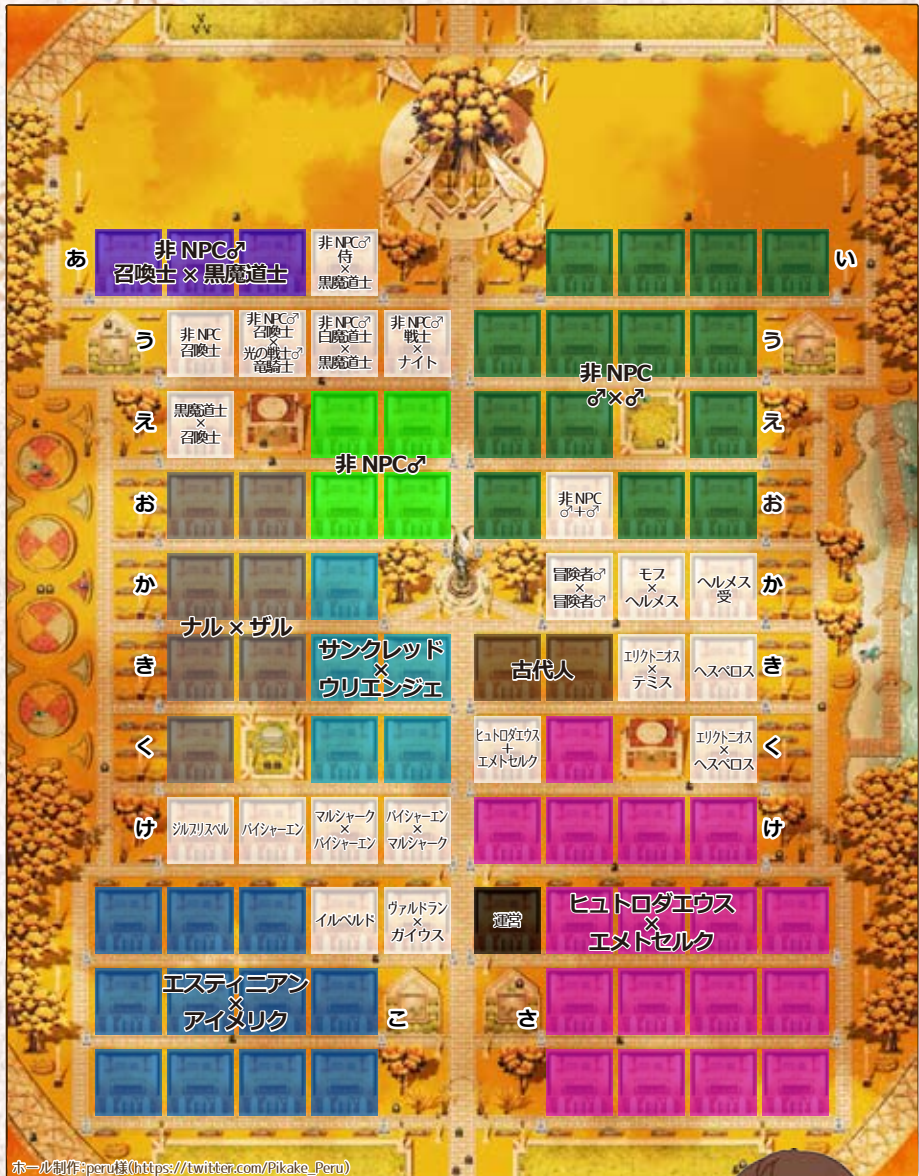

(どことなく楽しそうに
まわりを見ている)