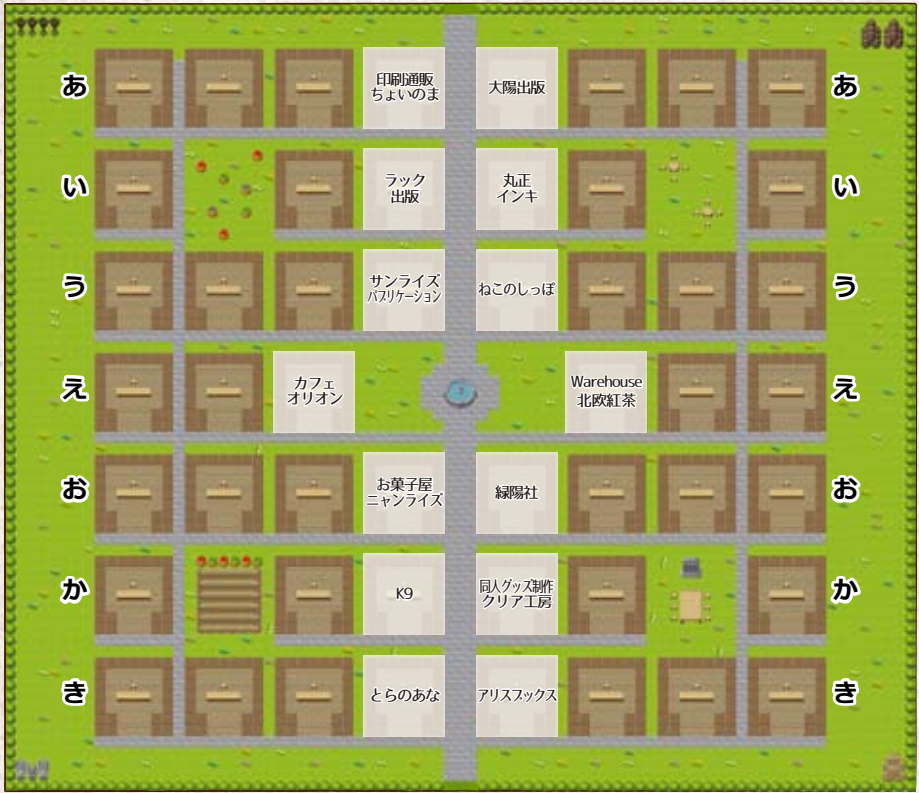

当イベントではPアライアンスに企業ブースをお招きしました。
ご参加いただきました企業様は以下の14社様です。

委託書店

アリスブックス とらのあな

飲食企業

お菓子屋ニャンライス カフェオリオン Warehouse 北欧紅茶

印刷会社

K9 大陽出版 緑陽社 ラック出版
同人グッズ制作クリア工房 丸正インキ ねこのしっぽ
サンライズパブリケーション 印刷通販ちよいのま
(※敬称略・順不同)